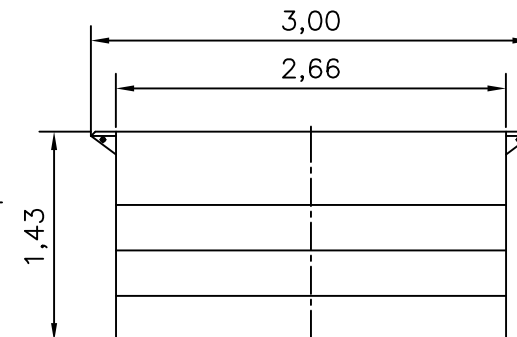

REVESTIMENTO INTERNO
EM PASTILHAS DE PORCELANATO

VISTA - 'B'

PLANTA BAIXA

DETALHE - C
ESC.1:15

DADOS TÉCNICOS:

- 1 - Volume = 19.490 Lts.
- 2 - Area interna da piscina = 44 m²

MODELO:

HM-PRIME P7 - REVESTIDA