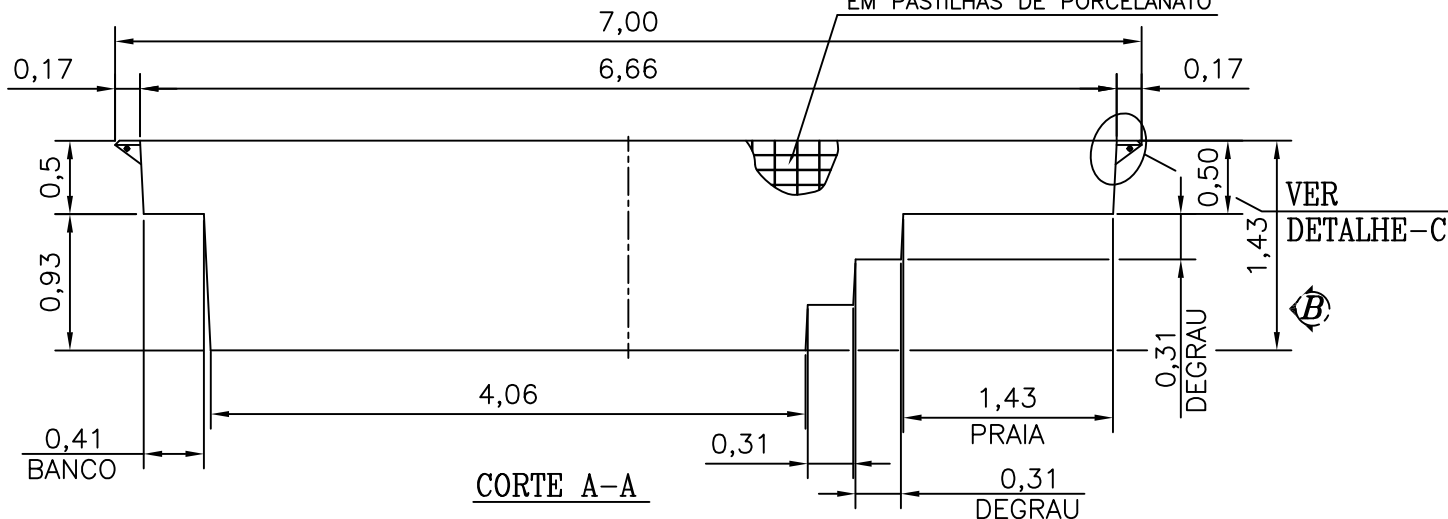

REVESTIMENTO INTERNO
EM PASTILHAS DE PORCELANATO

VISTA - 'B'

PLANTA BAIXA

DETALHE - C
ESC.1:15

DADOS TÉCNICOS:

- 1 - Volume = 19.490 Lts.
- 2 - Area interna da piscina = 44 m²

MODELO:

HM-PRIME P7 - REVESTIDA

DESENHADO POR:	Darci	ESCALA:	1:50	REVISÃO:	0
APROVADO POR:	Marco Henrique	DATA:	23/Nov/23	FOLHA:	1/2