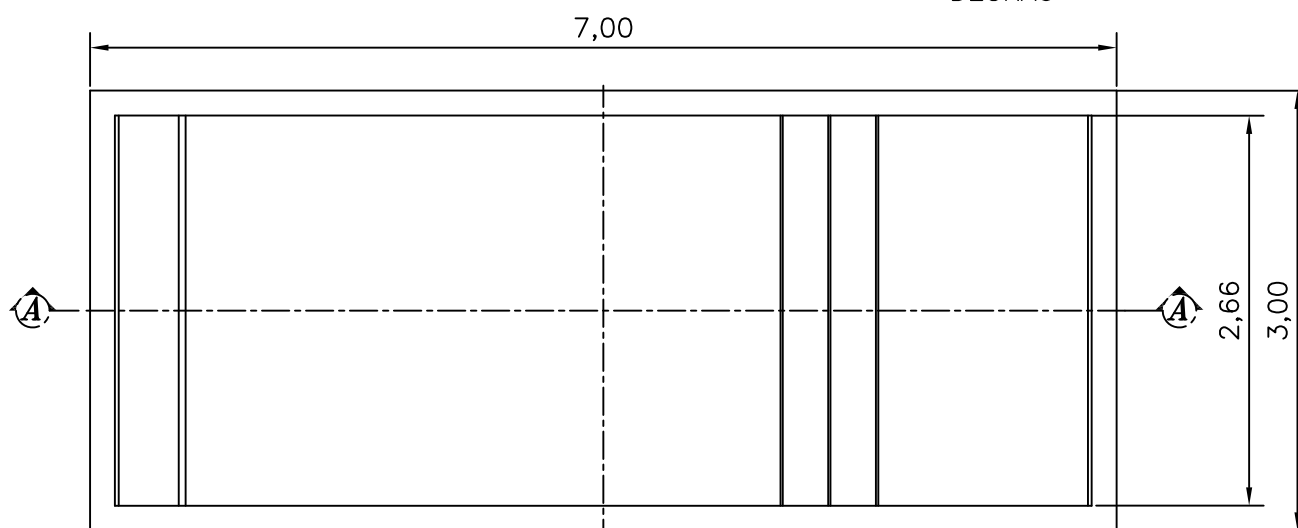

REVESTIMENTO INTERNO
EM PASTILHAS DE PORCELANATO

VISTA - 'B'

PLANTA BAIXA

DETALHE - C
ESC.1:15

DADOS TÉCNICOS:

- 1 - Volume = 19.490 Lts.
- 2 - Area interna da piscina = 44 m²

MODELO:

HM-PRIME P7 - REVESTIDA

DESENHADO POR:	Darci	ESCALA:	1:50	REVISÃO:	0
APROVADO POR:	Marco Henrique	DATA:	23/Nov/23	FOLHA:	1/2